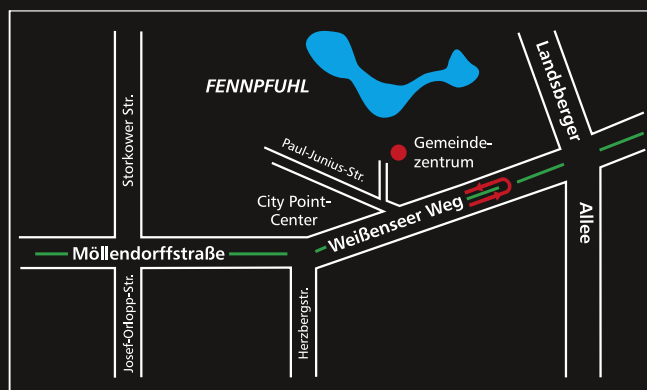

## Die Proben

Wir proben montags  
18.30 - 21.00 Uhr  
im Gemeindezentrum am Fennpfuhl  
Paul-Junius-Str. 75  
10369 Berlin-Lichtenberg

## So findest du uns

Anfahrt mit Tram M8 oder M13 bis Roederplatz